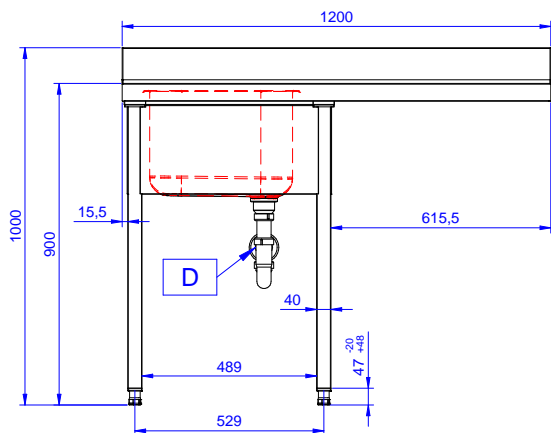

Zkrácená specifikace

Položka č.

Konstrukce z nerez oceli. 50 mm silná pracovní deska z AISI304 1mm se zvýšeným okrajem po obvodu proti přetékání vody. Zadní zvýšený límec V=100 mm s integrovaným oblým rohem. Nerezové čtvercové nohy 40x40 mm, výškově stavitelné.

Vlevo dřez 400x500x300 mm, zakrytovaný, s přepadovou trubkou; vpravo odkapnice pod kterou lze umístit podpultovou myčku.

Hlavní funkce a vlastnosti

- Konstrukce stolů je testována na pevnost, stabilitu a spolehlivost.

Konstrukce

- Snadná instalace desky na nohy, jednoduchá instalace baterie zezadu.
- Čtvercové nohy z uzavřených profilů 40x40 mm z nerez oceli AISI 304 s možností výškové úpravy.
- Zadní zvýšený límec 100mm s oblým hygienickým rohem s rádiusem 8mm, 13mm silný určený k umístění ke zdi.
- Pracovní deska 50 mm vysoká, vyrobená z ušlechtilé nerez oceli AISI 304 10/10, opatřena zvýšeným okrajem stran zamezují stékání vody.
- Pod odkapnicí volný prostor pro umístění podpultové myčky nádobí.
- K dispozici bohatá nabídka vodovodních baterií (extra příslušenství), které splní veškeré požadavky.
- Odkapnice vhodná pro sušení.
- Zadní zvýšený límec 100mm s oblým hygienickým rohem s rádiusem 10mm, 13mm silný určený k umístění ke zdi.

SCHVÁLENO: _____

Zepředu

Boční

Shora

Hlavní informace

Vnější rozměry, Šířka	1200 mm
Vnější rozměry, Hloubka	700 mm
Vnější rozměry, Výška	1000 mm
Zadní zvýšený límeč, výška	100 mm
Zadní zvýšený límeč, hloubka	13 mm
Zadní zvýšený límeč, radius	R=10
Počet dřezů	1
Rozměry dřezu	400x500xH320
Netto váha:	32.3 kg