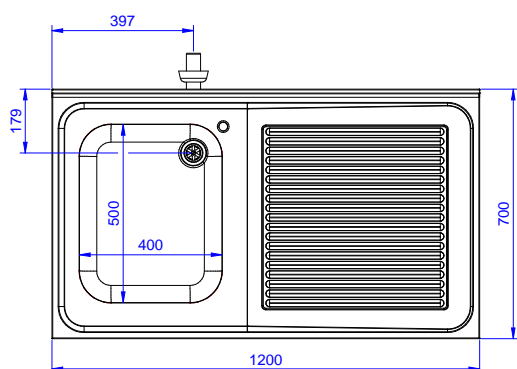

Zkrácená specifikace

Položka č.

Konstrukce z nerez oceli. 50 mm silná pracovní deska z AISI304 1mm se zvýšeným okrajem po obvodu proti přetékání vody. Zadní zvýšený límec V=100 mm s integrovaným oblým rohem. Nerezové čtvercové nohy 40x40 mm, výškově stavitelné.

Vlevo dřez 400x500x300 mm, zakrytovaný, s přepadovou trubkou; vpravo odkapnice pod kterou lze umístit podpultovou myčku.

Hlavní funkce a vlastnosti

- Konstrukce stolů je testována na pevnost, stabilitu a spolehlivost.

SCHVÁLENO: _____

Zepředu

Boční

Shora

Hlavní informace

Vnější rozměry, Šířka	1200 mm
Vnější rozměry, Hloubka	700 mm
Vnější rozměry, Výška	1000 mm
Zadní zvýšený límeč, výška	100 mm
Zadní zvýšený límeč, hloubka	13 mm
Zadní zvýšený límeč, radius	R=10
Počet dřezů	1
Rozměry dřezu	400x500xH320
Netto váha:	32.3 kg

Nerezový program
 Mycí centrum pro podpultovou myčku 1200 mm, s 1 dřezem VLEVO,
 odkapnice vpravo

Společnost si vyhrazuje právo provádět změny v produktech
 bez předchozího upozornění. Všechny informace byly správné v době tisku.