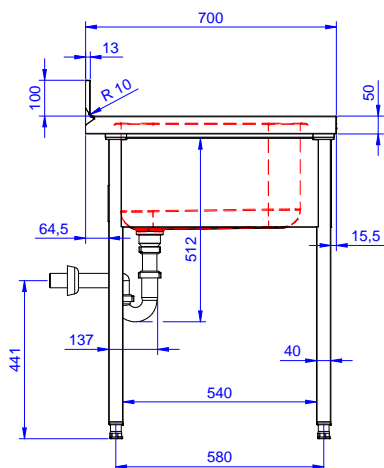

Zkrácená specifikace

Položka č.

Konstrukce z nerez oceli. 50 mm silná pracovní deska z AISI304 1mm se zvýšeným okrajem po obvodu proti přetékání vody. Zadní zvýšený límec V=100 mm s integrovaným oblým rohem. Nerezové čtvercové nohy 40x40 mm, výškově stavitelné.

Vlevo dřez 400x500x300 mm, zakrytovaný, s přepadovou trubkou; vpravo odkapnice pod kterou lze umístit podpultovou myčku.

Hlavní funkce a vlastnosti

- Konstrukce stolů je testována na pevnost, stabilitu a spolehlivost.

Konstrukce

- Snadná instalace desky na nohy, jednoduchá instalace baterie zezadu.
- Čtvercové nohy z uzavřených profilů 40x40 mm z nerez oceli AISI 304 s možností výškové úpravy.
- Zadní zvýšený límec 100mm s oblým hygienickým rohem s rádiusem 8mm, 13mm silný určený k umístění ke zdi.
- Pracovní deska 50 mm vysoká, vyrobená z ušlechtilé nerez oceli AISI 304 10/10, opatřena zvýšeným okrajem stran zamezují stékání vody.
- Pod odkapnicí volný prostor pro umístění podpultové myčky nádobí.
- K dispozici bohatá nabídka vodovodních baterií (extra příslušenství), které splní veškeré požadavky.
- Odkapnice vhodná pro sušení.
- Zadní zvýšený límec 100mm s oblým hygienickým rohem s rádiusem 10mm, 13mm silný určený k umístění ke zdi.

SCHVÁLENO: _____

Zepředu

Boční

Shora

Hlavní informace

Vnější rozměry, Šířka	1200 mm
Vnější rozměry, Hloubka	700 mm
Vnější rozměry, Výška	1000 mm
Zadní zvýšený límeč, výška	100 mm
Zadní zvýšený límeč, hloubka	13 mm
Zadní zvýšený límeč, radius	R=10
Počet dřezů	1
Rozměry dřezu	400x500xH320
Netto váha:	32.3 kg